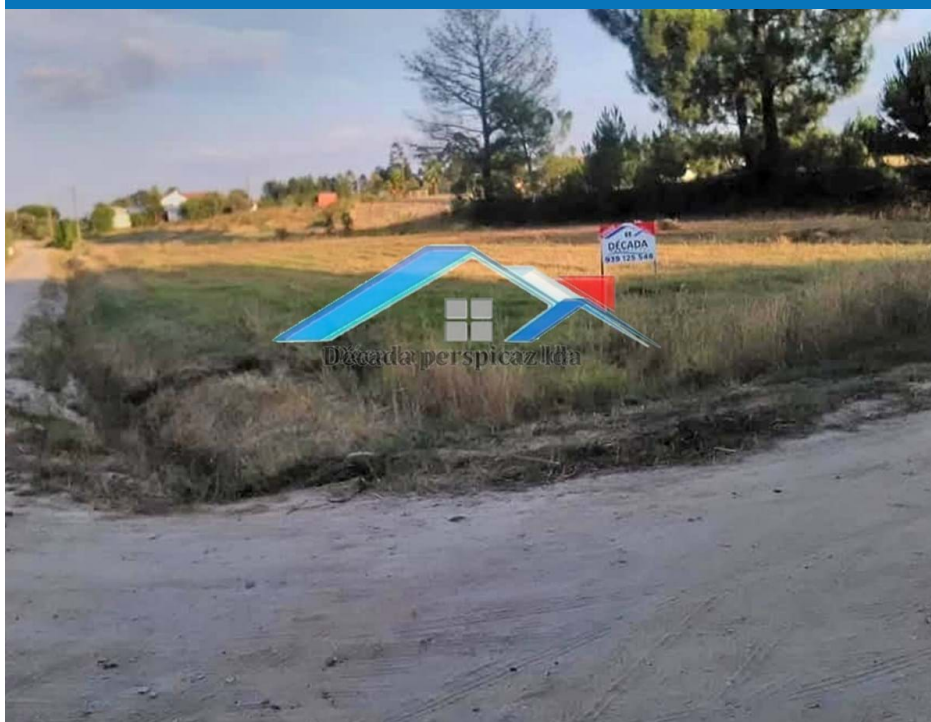

79 000 € | Ref. 082019 | Coruche

Excelente terreno na Fajarda

Terreno misto, situado na rua do Monte, Fajarda Norte.
Zona muito calma e tranquila, com 2 poços e grande potencial para construção.
Existe na zona esgotos, água, telecomunicações e electricidade.